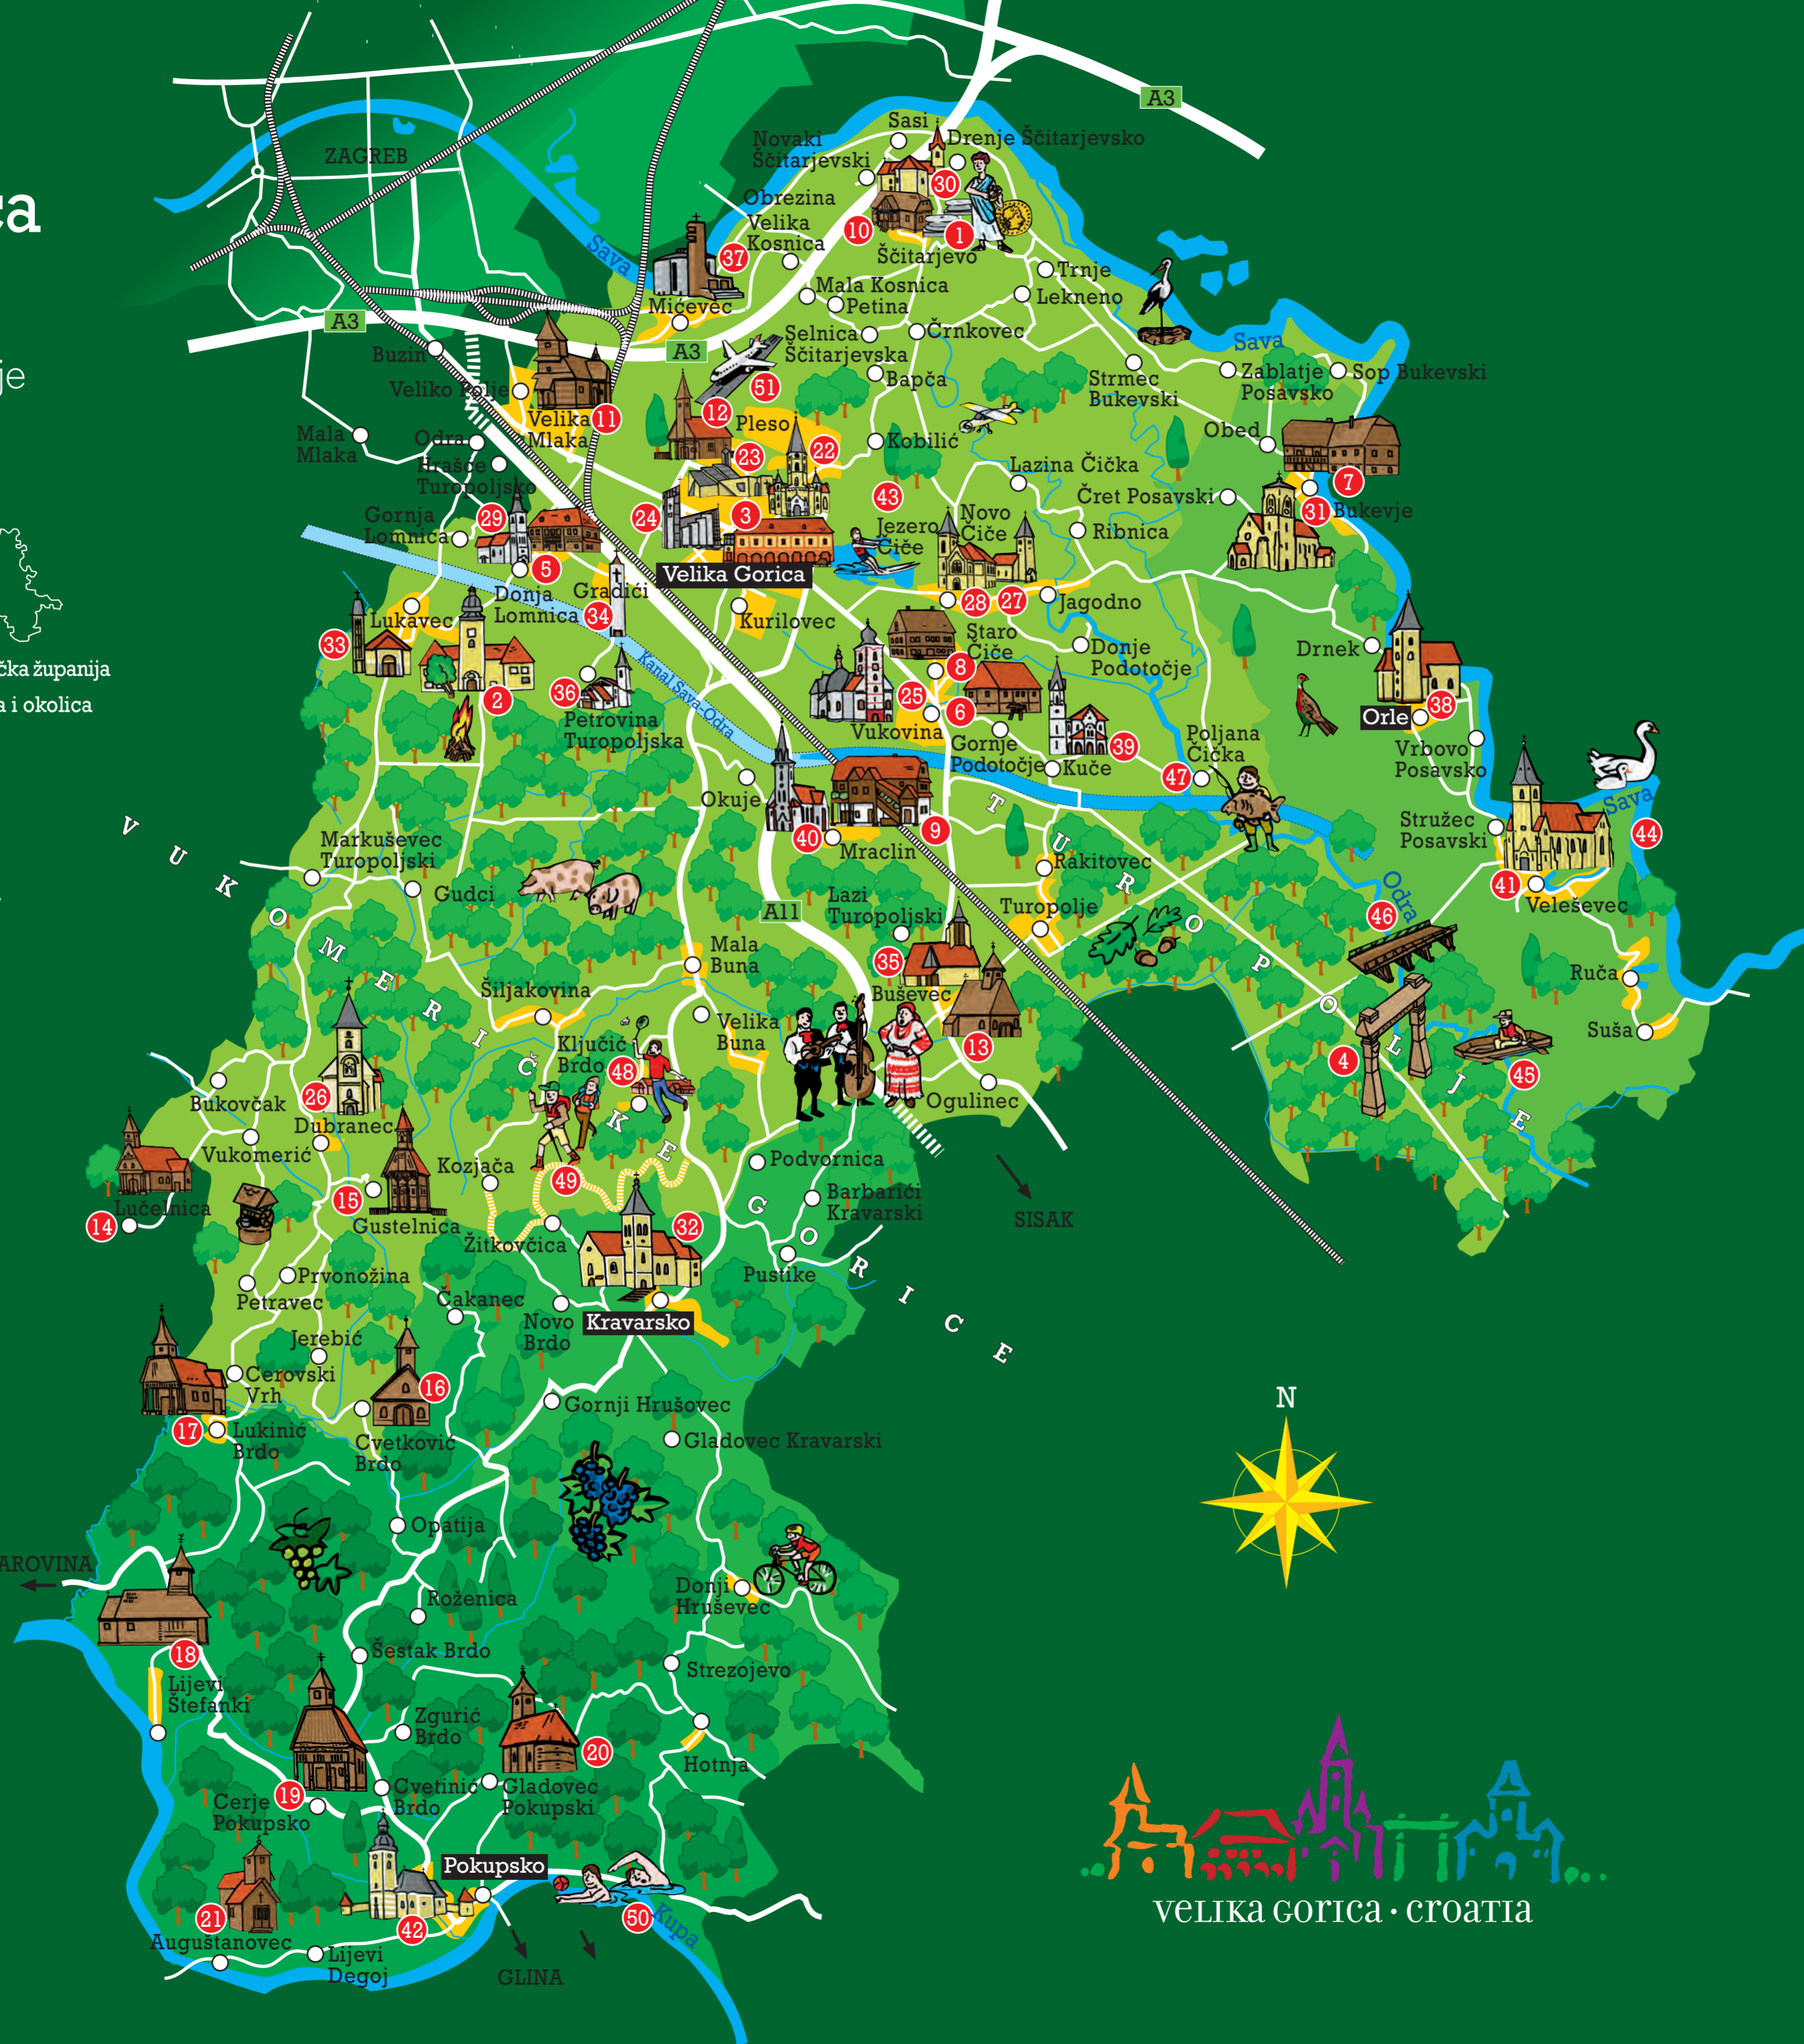

Turistička karta

Velika Gorica s okolicom

Dio Zagrebačke županije

- GRAD VELIKA GORICA
- OPĆINA ORLE
- OPĆINA KRAVARSKO
- OPĆINA POKUPSKO

Legenda

Znamenitosti

- 1 Andautonija, arheološko nalazište - Šćitarjevo
- 2 Stari grad Lukavec - Lukavec
- 3 Muzej Turopolja - Velika Gorica
- 4 Vrata od krča - Turopoljski lug
- 5 Kurija Modić-Bedeković - Donja Lomnica
- 6 Kurija Alapić - Vukovina
- 7 Kurija Zlatarić - Bukevje
- 8 Župni dvor - Staro Čiče
- 9 Čardaci - Mraclin
- 10 Čardak, etnografska zbirka - Šćitarjevo

Sakralni objekti

Drvene kapele

- 11 Kapela Sv. Barbare - Velika Mlaka
- 12 Kapela Ranjenog Isusa - Pleško polje
- 13 Kapela Sv. Ivana Krstitelja - Buševac
- 14 Kapela Duha Svetoga - Lučelnica
- 15 Kapela Sv. Antuna Padovanskog - Gustelnica
- 16 Kapela Sv. Roka - Cvetković Brdo
- 17 Kapela Sv. Ivana Krstitelja - Lukinić Brdo
- 18 Kapela Sv. Jurja - Lijevi Štefanki
- 19 Kapela Sv. Petra i Pavla - Cerje Pokupsko
- 20 Kapela Sv. Trojstva - Gladovec Pokupski
- 21 Kapela Sv. Ilije - Augušanovec

Izletišta

- 43 Jezero Čiče
- 44 Sava kod Veleševca
- 45 Odra
- 46 Most na Odri
- 47 Izletište Odranski Ribič
- 48 Izletište Matković - Ključić brdo
- 49 Pješačka staza Šumarica
- 50 Kupa
- 51 Zračna Luka Zagreb

VELIKA GORICA · CROATIA